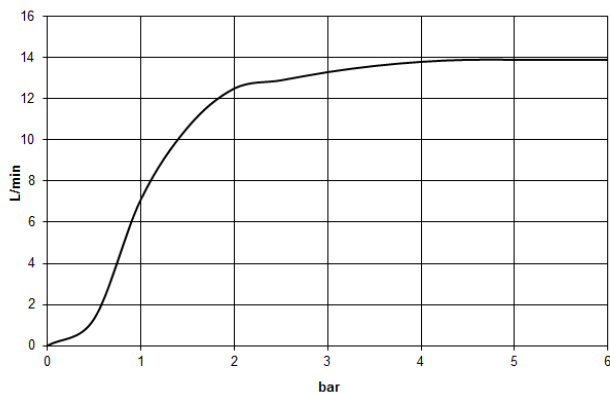

Prodotti complementari

**raccordo angolare ad incasso - 35 085 970 90**

- Profondità d'incasso max. 163 mm
- profondità d'incasso min. 90 mm

28 699 970

mm [inches]

### Diagramma di portata