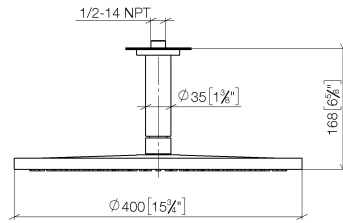

Prodotti complementari

**raccordo angolare ad incasso - 35 085 970 90**

- Profondità d'incasso max. 163 mm
- profondità d'incasso min. 90 mm

28 699 970

mm [inches]

### Diagramma di portata