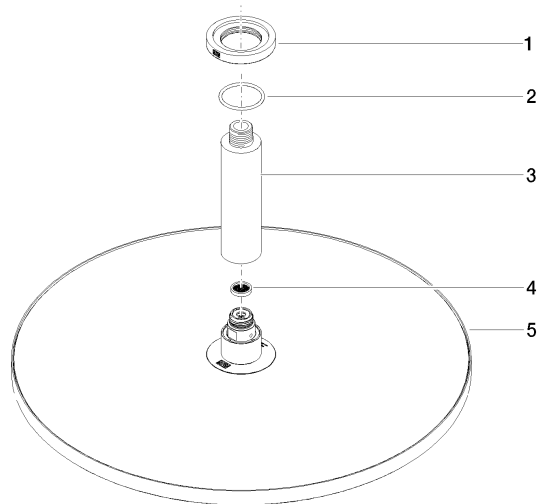

28 699 970

- Soffione a pioggia Ø 400 mm
- PURE RAIN, portata max 20 l/min (a 3 bar)
- portata max. 20 l/min (a 3 bar)
- Funzione a partire da: 12 l/min
- diametro rosetta 60 mm, utilizzo opzionale
- ingresso 1/2"
- con sistema anticalcare
- con funzione neutra

Prodotti complementari

**raccordo angolare ad incasso - 35 085 970 90**

- Profondità d'incasso max. 163 mm
- profondità d'incasso min. 90 mm

28 699 970

mm [inches]

### Diagramma di portata

### Elenco delle parti di ricambio

N.	Codice articolo	Denominazione	Quantità necessaria	Tempo di produzione
1	09 27 22 040-00	rosetta	1	10
2	09 14 10 141 90	guarnizione	1	2
3	09 11 03 080-00	attacco	1	10
4	09 23 01 075 90	inserto	1	2
5	04 12 05 090 00-00	doccia	1	10
6	90 30 09 069 00 90	chiave	1	2